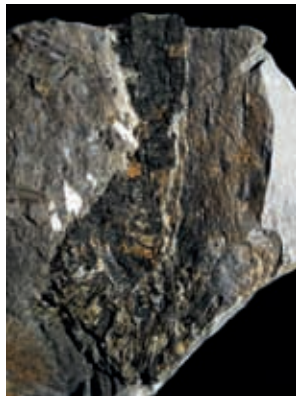

Pleuromeia sternbergi

(CORDA, 1852)

Triassic - Olenekian

Stem

Stem - Root

Cone

Cone - Scale