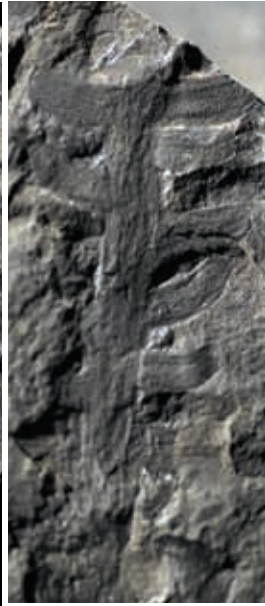

***Cassinisia ambrosii* sp. n.**  
(WACHTLER, 2012)  
**Permian - Artinskian**

Shoot

foliage

Female cone

Male cone