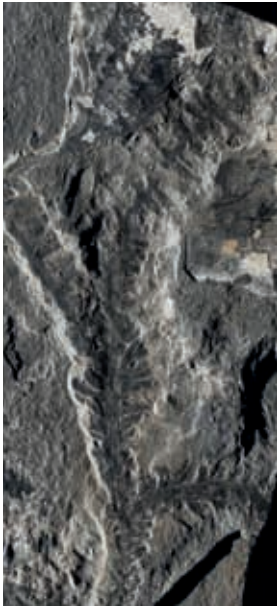

***Cassinisia ambrosii* sp. n.**  
(WACHTLER, 2012)  
**Permian - Artinskian**

Shoot

foliage

Female cone

Male cone