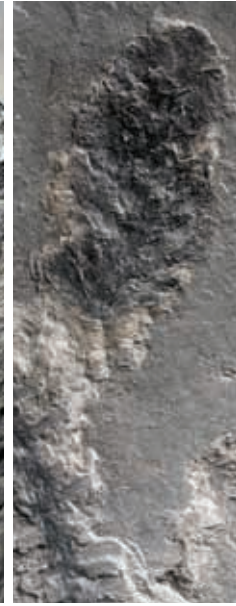

***Cassinisia ambrosii* sp. n.**  
(WACHTLER, 2012)  
**Permian - Artinskian**

Shoot

foliage

Female cone

Male cone